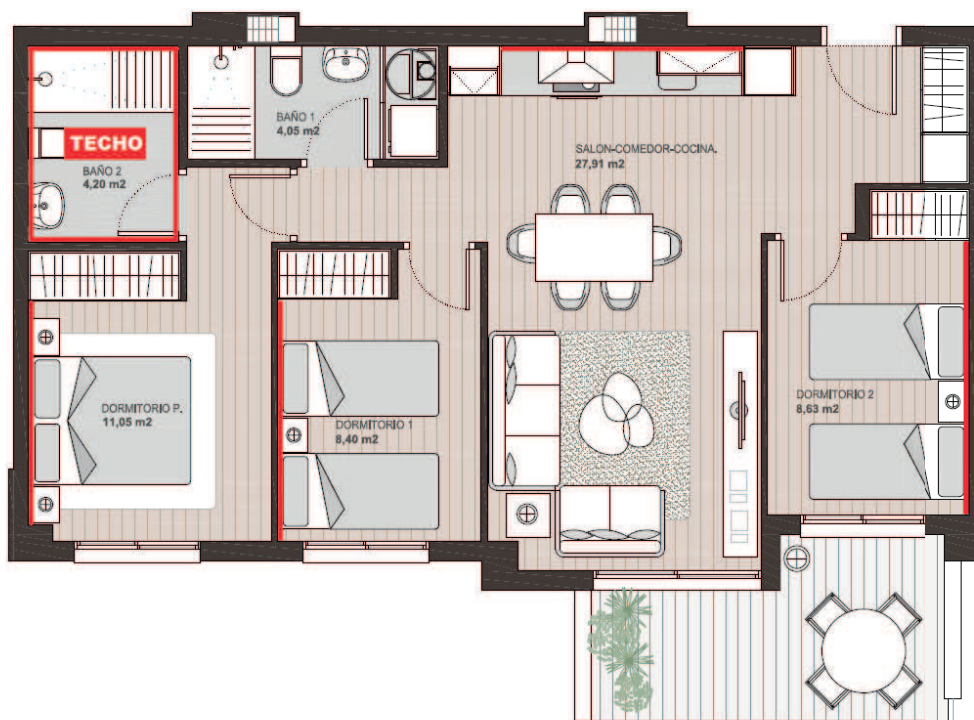

Los acabados premium del Pack Pintura están diseñados por interioristas expresamente para nuestros apartamentos, aportándole un toque muy actual a las viviendas. Abarcan los siguientes puntos:

- ▲ **COCINA:** Esmalte al agua de fácil limpieza, color negro y acabado seda, sobre copete de bancada de cocina.
- ▲ **DORMITORIO PPAL:** Pintura plástica negra, acabado seda, en cabezal del dormitorio.
- ▲ **DORMITORIO 1:** Pintura plástica, acabado seda, en tonalidad gris roca, en cabezal del dormitorio.
- ▲ **DORMITORIO 2:** Pintura plástica, acabado seda, en tonalidad marrón benge, en cabezal del dormitorio.
- ▲ **BAÑO DORMITORIO PPAL:** Pintura plástica negra, acabado seda, en el techo del baño.