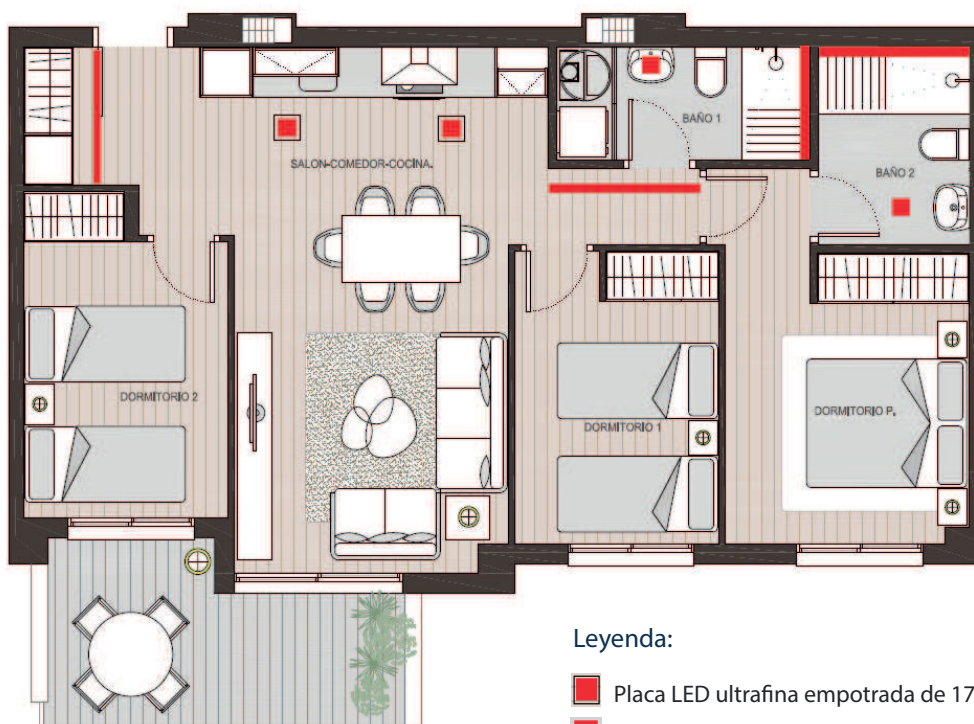

Los acabados premium del Pack Iluminación incluyen los siguientes puntos:

- ▲ **2 PUNTOS DE LUZ LED** ultrafinos empotrados de última generación de 17x17 cm y 12W de potencia.
- ▲ **2 PUNTOS DE LUZ LED**, uno en cada baño, ultrafinos empotrados de última generación de 12x12 cm y 6W de potencia.
- ▲ **4 LINEALES DE LUZ LED**, distribuidos en el recibidor, distribuidor y ambos baños, para crear ambientes de distinción, calidez y diseño a la vivienda.

**Legenda:**

-  Placa LED ultrafina empotrada de 17 x 17 cm 12W
-  Placa LED ultrafina empotrada de 12 x 12 cm 6W
-  Lineal de luz LED empotrado en falso techo

**Detalles de los elementos a instalar:**

- 1-. Placa LED ultrafina de 1.350 lm, empotrada en falso techo.
- 2-. Lineal de luz LED a empotrar en falso techo sobre perfilera de aluminio con difusor opal.
- 3-. Ejemplo de efecto óptico de la iluminación por tira de LED.

1.

2.

3.